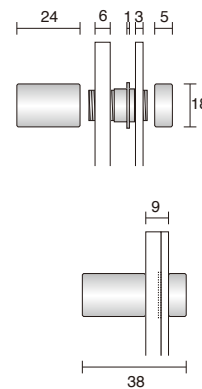

フレームレスライトパネル

064700-00001

素材を活かした透明感が高級感を演出します。

■規格

- 本体
総厚: 9mm (化粧ビス除く)
面板: 3mm
本体: 6mm
光源: LED
- 電源
ACアダプタ: 12V
コードの長さ
クリスタルモデル: 約3M (アダプタ込)
セブンカラーモデル: 約2M (アダプタ込)
- 付属部品
クリスタルモデル: 自立用ナット付き (A3・A4のみ)
セブンカラーモデル: リモコン

■側面図

■壁面取付方法

①化粧ビスのキャップを外し、ネジでしっかりと固定します。

②ネジがしっかりと固定されたかを確認し、キャップを開けて完成です。

セブンカラーモデル点灯イメージ

付属のリモコンでシーンに合わせて様々なパターンで光らせる事が可能です。

■クリスタルモデル

サイズ	商品コード	画面寸法(mm)	パネル外寸(mm)	消費電力	照度	重量	本体価格
A0	sfb013	811×1159	941×1289	42W	2400Lux	22.0kg	¥182,600
A1	sfb014	564×811	684×931	30W	3000Lux	9.8kg	¥88,800
A2	sfb015	390×564	510×684	21W	3200Lux	6.5kg	¥59,600
A3	sfb016	277×400	377×500	15W	4100Lux	2.8kg	¥30,700
A4	sfb017	190×277	280×367	10W	4600Lux	1.5kg	¥25,800
B1	sfb018	698×1000	818×1120	36W	2900Lux	14.0kg	¥135,800
B2	sfb019	485×698	605×818	26W	3100Lux	7.5kg	¥79,600
B3	sfb020	344×495	444×595	18W	4000Lux	4.0kg	¥49,000