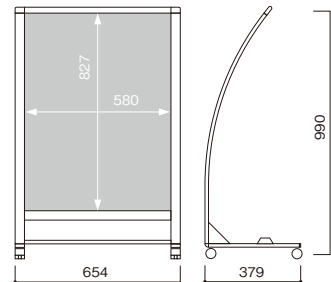

- 材質
本体：アルミ押出し材アルマイト
面板：アルミ複合板 白 3mm
- 品番：SPS-ISU
- 重量：約18kg 耐荷重：100kg
- 外寸：W630×H1510×D580mm
- ポスターサイズ：A1 (594×841mm)

プロモーションカウンター (PMC-01)

082605-00001

展示会に最適!!持ち運び簡単なイベント用カウンター

- ◎シンプル構造で組み立て簡単!
- ◎オプションのキャスターセットでさらに移動が楽ラク♪

■ 規格

160270 (本体価格) **¥30,000**

- 材 質
天板、ベース板：合板
棚板、サイドパネル：PP
- 商品重量：13kg
- 外形サイズ：W900×H930×D450mm
- 梱包サイズ：W670×H930×D200mm
- グラフィック表示サイズ：約1800×900mm

※商品にグラフィックの製作は含まれておりません。(お問い合わせ下さい)

025855-00001

推奨メディア

PETバナー

バック収納時

- ①組立手順①
- ②組立手順②
- ③組立手順③
- ④組立手順④
- ⑤組立手順⑤

グラフィックはサイドパネルの表面に貼り付ける。または両面テープやマジックテープ等で固定して下さい

国内メーカーコラボサイン 小型カーブサイン

1M以下

093550-11743

SRX-72

◎A1ポスターを入れるだけで曲線が美しいカーブサインに早変わり。

163005 (本体価格) **¥37,800**

- 材 質
本体:アルミ押し出し材白塗装仕上
コーナー:亜鉛ダイキャスト
- 面板:アルミパネル白2mm+ポリカ透明0.5mm
- 面板サイズ:A1 (594×841)
- 商品重量:4.7kg
- ※キャスター仕様

SRX-73

◎家庭用プリンターで曲線が美しいカーブサインが作れます。

163006 (本体価格) **¥35,000**

- 材 質
本体:アルミ押し出し材白塗装仕上
コーナー:亜鉛ダイキャスト
- 面板:アルミパネル白2mm+ポリカ透明0.5mm
- 面板サイズ:A1縦半分 (300×841) (A3縦×2)
- 商品重量:3.2kg
- ※キャスター仕様