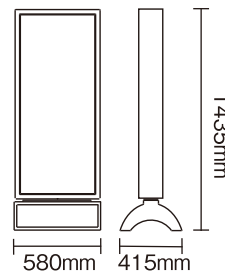

※のぼり竿はSignWeb No.6 p121をご参照下さい。
※既製ののぼり各種取り扱っております。お問い合わせ下さい。

スタンドサイン 120 プラチェーン付

sfb024 (本体価格) **¥40,000**

- 材質：ポリエチレン
- 重量：6.8kg(満水時重量：約57.6kg)
- サイズ：460×460×1200mm
- チェーン長さ：約2.1M
- ※面板は別売りです。

●面板材質：PET樹脂 ●サイズ：387×766×1.0厚(mm) ※両面に表示する場合は2枚必要です。

アールポップサイン

屋外 両面

092555-00001

スタンダードさが売りのアール型樹脂サイン

160008 (本体価格) **¥32,000**

- 材質：PE
- 重量：7.5kg(満水時重量：約25.5kg)
- サイズ：W580×H1435×D415mm
グラフィックサイズ：500×1200mm
有効表示サイズ：480×H1200mm
梱包サイズ 本体：1410×600×180mm
ベース：600×440×180mm
- 耐風速：水満時20m/s
(参考値としてご利用下さい。)
- 両面テープ付き樹脂バー4本
7×2×1200mm
- ※商品に面板、グラフィックの製作は含まれません。

組立方法

※2個のスクルーキャップで本体とベースをしっかりと固定します。

025855-00001

推奨メディア
PETバナー
151315 (本体価格) **¥28,000**
●品番：VS-PET
●規格：1370×30M 厚み：310μ

B+ BELLE AD WISE 株式会社ベルアドワイズ

[本社] 〒460-0007 名古屋市中区新栄2-42-28

TEL (052) 238-1411 FAX (052) 238-1416