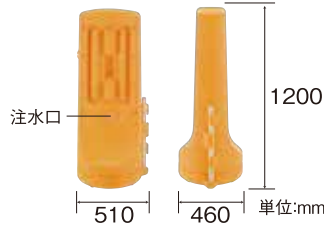

※特注対応最大サイズ:1000×1500mm

■セブンカラーモデル

サイズ	商品コード	画面寸法(mm)	パネル外寸(mm)	消費電力	照度	重量	本体価格
A1	sfb021	564×811	684×931	60W	3000Lux	9.8kg	¥110,000
B1	sfb022	698×1000	818×1120	90W	3000Lux	14.0kg	¥186,000

※特注に関しては都度お問い合わせ下さい。

スタンドサイン

グリーン購入法
適合商品 屋外 両面

093655-11955

付属機能が付いた新しいスタンドサイン!

スタンドサイン 120 のぼりホルダー付

sfb023 (本体価格) **¥38,000**

- 材質
本体：ポリエチレン
のぼりホルダー：塩化ビニル樹脂
- 重量：6.6kg(満水時重量：約59kg)
- サイズ：510×460×1200mm
- のぼりホルダー内径：φ26mm
- ※面板、のぼり竿は別売りです。

※のぼり竿はSignWeb No.6 p121をご参照下さい。
※既製ののぼり各種取り扱っております。お問い合わせ下さい。

スタンドサイン 120 プラチェーン付

sfb024 (本体価格) **¥40,000**

- 材質：ポリエチレン
- 重量：6.8kg(満水時重量：約57.6kg)
- サイズ：460×460×1200mm
- チェーン長さ：約2.1M
- ※面板は別売りです。

●面板材質：PET樹脂 ●サイズ：387×766×1.0厚(mm) ※両面に表示する場合は2枚必要です。