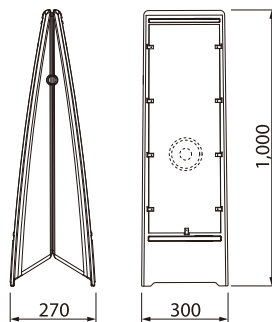

### Dimensions D4 Classic (ディメンションズ)

洗礼されたデザインが魅力のワイヤーディスプレイ

082605-00012

Dim<sup>2</sup>nsions  
A

- ◎ 美しいイギリスメーカーデザイン
- ◎ ショールームやエントランスに最適!

160207 (本体価格) ¥48,000

- 本体  
パイプ: アルミ11φ  
ワイヤー: スチール  
ベース: スチール
  - 商品重量: 約5.5kg
  - 適応スクリーンサイズ: W800×H300~2000mm
  - 梱包時箱寸法: 930×355×100mm
  - 梱包時袋寸法: 920×400mm
  - スクリーンの上下に40φの袋縫製加工が必要です
- ※商品にスクリーンは含まれておりません。

## 近代施設の外観に合わせたシャープな樹脂サイン

★094755-11379  
093600-11379

### UNI-02(ユニ)

G-UN02-Y イエロー: **sfc019**    G-UN02-S シルバー: **sfc020**

(本体価格) **¥24,500**

- 材 質:ポリエチレン樹脂
- サイズ:W300×H1000×HD270mm
- 製品重量:4.4kg(満水時重量:22.4kg)
- ※面板は別売りです

白無地面板 UN-02-0

**sfc021** (本体価格) **¥1,800/枚**