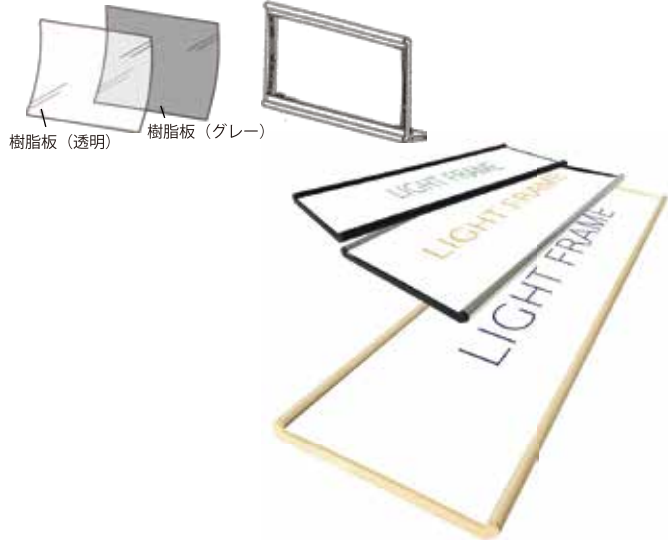

### オプション

- スチールラウエイト(11kg)  
sfc008 (本体価格) ¥12,000
- キャスターセット(4ヶセット)  
sfc009 (本体価格) ¥1,700

品番	カラー	商品コード	外寸法(W×H×D)	重量	本体価格
GR2706	ナチュラル	sfc006	400×1385×400mm	11.4kg	¥66,000
GR2705	ブラウン	sfc007	400×1385×400mm	11.4kg	¥66,000

# ライトフレーム

073650-11618

## 売り場コンセプトにマッチするモダンなPOPフレーム

※写真はライトフレームブラックを使用しています

- ◎サイドフレームが薄く、軽やかなデザイン
- ◎表面の質感にこだわり、売り場に溶け込みます

＜フレームカラー＞

ブラック      ナチュラルウッド      ミラーシルバー

●材質 本体:ABS、マグネット 樹脂板:PET、塩ビ

サイズ	商品コード	カラー	ポスターサイズ(mm)	本体価格
W600×H300	sfc010	ブラック	W540×H257	¥6,050
	sfc011	ナチュラルウッド		¥6,500
	sfc012	ミラーシルバー		¥7,450
W900×H300	sfc013	ブラック	W840×H257	¥7,450
	sfc014	ナチュラルウッド		¥8,000
W600×H150	sfc015	ブラック	W540×H150	¥5,100
	sfc016	ナチュラルウッド		¥5,500
	sfc017	ミラーシルバー		¥6,500