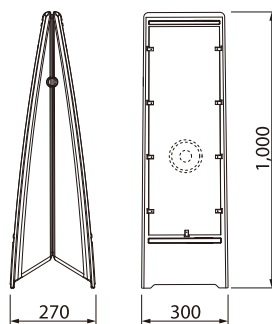

## Dimensions D4 Classic (ディメンションズ)

洗礼されたデザインが魅力のワイヤーディスプレイ

082605-00012

Dim<sup>2</sup>nsions  
A

- ◎ 美しいイギリスメーカーデザイン
- ◎ ショールームやエントランスに最適!

160207 (本体価格) ¥48,000

- 本体  
パイプ: アルミ11φ  
ワイヤー: スチール  
ベース: スチール
  - 商品重量: 約5.5kg
  - 適応スクリーンサイズ: W800×H300~2000mm
  - 梱包時箱寸法: 930×355×100mm
  - 梱包時袋寸法: 920×400mm
  - スクリーンの上下に40φの袋縫製加工が必要です
- ※商品にスクリーンは含まれておりません。

## 近代施設の外観に合わせたシャープな樹脂サイン

★094755-11379  
093600-11379

### UNI-02(ユニ)

G-UN02-Y イエロー: **sfc019**    G-UN02-S シルバー: **sfc020**

(本体価格) **¥24,500**

- 材 質:ポリエチレン樹脂
- サイズ:W300×H1000×HD270mm
- 製品重量:4.4kg(満水時重量:22.4kg)
- ※面板は別売りです

白無地面板 UN-02-0

**sfc021** (本体価格) **¥1,800/枚**