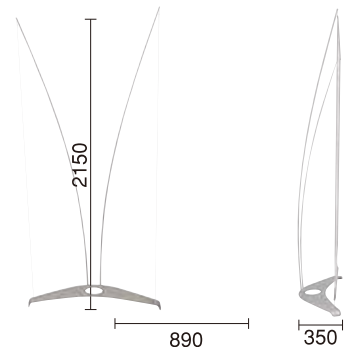

### Dimensions D4 Classic (ディメンションズ)

洗礼されたデザインが魅力のワイヤーディスプレイ

082605-00012

Dim<sup>2</sup>nsions  
A

- ◎ 美しいイギリスメーカーデザイン
- ◎ ショールームやエントランスに最適!

160207 (本体価格) ¥48,000

- 本体  
パイプ: アルミ11φ  
ワイヤー: スチール  
ベース: スチール
  - 商品重量: 約5.5kg
  - 適応スクリーンサイズ: W800×H300~2000mm
  - 梱包時箱寸法: 930×355×100mm
  - 梱包時袋寸法: 920×400mm
  - スクリーンの上下に40φの袋縫製加工が必要です
- ※商品にスクリーンは含まれておりません。

### 仕様

- 厚み:1mm
- 重量:1.8kg/㎡
- 最大サイズ:1200mm×15M  
:1800mm×3M
- 縁:5mm (黒 or 白)
- 防災認定