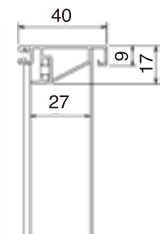

品番	カラー	商品コード	外寸法(W×H×D)	重量	本体価格
GR3416	ナチュラル	sfc002	450×450×40mm	2.2kg	¥18,500
GR3417	ブラウン	sfc003	450×450×40mm	2.2kg	¥18,000
GR3420	ナチュラル	sfc004	600×600×40mm	2.9kg	¥26,000
GR3421	ブラウン	sfc005	600×600×40mm	2.9kg	¥27,000