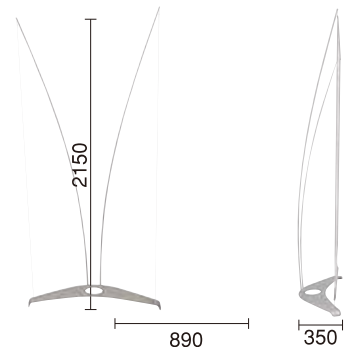

Sign Web

New Product Selection Vol.3

新商品をサインウェブがピックアップ

Dimensions D4 Classic (ディメンションズ)

洗礼されたデザインが魅力のワイヤーディスプレイ

082605-00012

Dim²nsions
A

- ◎ 美しいイギリスメーカーデザイン
- ◎ ショールームやエントランスに最適!

160207 (本体価格) ¥48,000

1. 本体
     パイプ: アルミ11φ
     ワイヤー: スチール
     ベース: スチール
   - 商品重量: 約5.5kg
   - 適応スクリーンサイズ: W800×H300~2000mm
   - 梱包時箱寸法: 930×355×100mm
   - 梱包時袋寸法: 920×400mm
   - スクリーンの上下に40φの袋縫製加工が必要です
2. ※商品にスクリーンは含まれておりません。