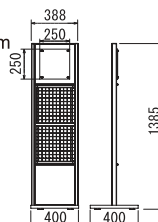

グリーンスタンド

- ●材質
  フレーム:アルミ押出材木目シート貼り仕上:アルミ押出材シルバーアルマイト仕上げ
  面板:3mm白アクリル・3mmアルミ複合板:スチール金網焼付塗装
  ベース:スチール焼付塗装
- ●面板寸法:250×250mm
- ●有効画面寸法:210×210mm
- ●装飾:造花
- ●アジャスター仕様