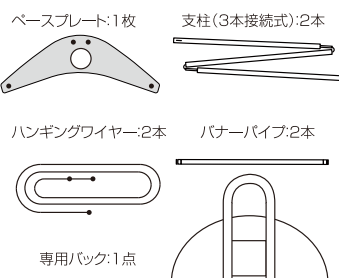

Sign Web

New Product Selection Vol.3

新商品をサインウェブがピックアップ

Dimensions D4 Classic (ディメンションズ)

洗礼されたデザインが魅力のワイヤーディスプレイ

082605-00012

Dim²nsions
A

- ◎ 美しいイギリスメーカーデザイン
- ◎ ショールームやエントランスに最適!

160207 (本体価格) ¥48,000

1. 本体
     パイプ: アルミ11φ
     ワイヤー: スチール
     ベース: スチール
   - 商品重量: 約5.5kg
   - 適応スクリーンサイズ: W800×H300~2000mm
   - 梱包時箱寸法: 930×355×100mm
   - 梱包時袋寸法: 920×400mm
   - スクリーンの上下に40φの袋縫製加工が必要です
2. ※商品にスクリーンは含まれておりません。

■ 梱包内容