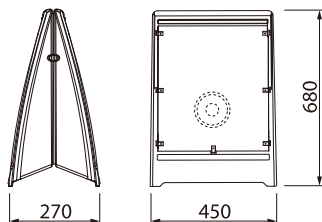

### UNI-02(ユニ)

G-UN02-Y イエロー: **sfc019**    G-UN02-S シルバー: **sfc020**

(本体価格) **¥24,500**

- 材 質:ポリエチレン樹脂
- サイズ:W300×H1000×HD270mm
- 製品重量:4.4kg(満水時重量:22.4kg)
- ※面板は別売りです

白無地面板 UN-02-0

**sfc021** (本体価格) **¥1,800/枚**

### UNI-03(ユニ)

G-UN03-Y イエロー: **sfc022**    G-UN03-S シルバー: **sfc023**

(本体価格) **¥24,500**

- 材 質:ポリエチレン樹脂
- サイズ:W450×H680×HD270mm
- 製品重量:4.4kg(満水時重量:27kg)
- ※面板は別売りです

白無地面板 UN-03-0

**sfc024** (本体価格) **¥1,800/枚**