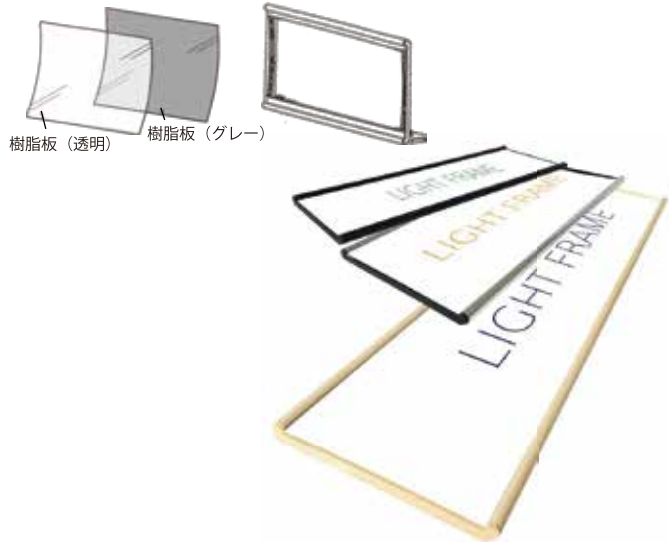

### オプション

スチールウエイト(11kg)  
sfc008 (本体価格) ¥12,000

キャスターセット(4ヶセット)  
sfc009 (本体価格) ¥1,700

品番	カラー	商品コード	外寸法(W×H×D)	重量	本体価格
GR2706	ナチュラル	sfc006	400×1385×400mm	11.4kg	¥66,000
GR2705	ブラウン	sfc007	400×1385×400mm	11.4kg	¥66,000

# ライトフレーム

073650-11618

## 売り場コンセプトにマッチするモダンなPOPフレーム

※写真はライトフレームブラックを使用しています

- ◎サイドフレームが薄く、軽やかなデザイン
- ◎表面の質感にこだわり、売り場に溶け込みます

<フレームカラー>

ブラック

ナチュラルウッド

ミラーシルバー

●材質 本体:ABS、マグネット 樹脂板:PET、塩ビ