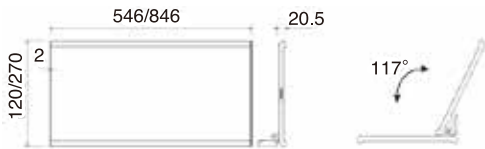

### オプション

- スチールラウエイト(11kg)  
sfc008 (本体価格) ¥12,000
- キャスターセット(4ヶセット)  
sfc009 (本体価格) ¥1,700

品番	カラー	商品コード	外寸法(W×H×D)	重量	本体価格
GR2706	ナチュラル	sfc006	400×1385×400mm	11.4kg	¥66,000
GR2705	ブラウン	sfc007	400×1385×400mm	11.4kg	¥66,000

## 売り場コンセプトにマッチするモダンなPOPフレーム

※写真はライトフレームブラックを使用しています

- ◎サイドフレームが薄く、軽やかなデザイン
- ◎表面の質感にこだわり、売り場に溶け込みます

＜フレームカラー＞

ブラック      ナチュラルウッド      ミラーシルバー

●材質 本体:ABS、マグネット 樹脂板:PET、塩ビ

サイズ	商品コード	カラー	ポスターサイズ(mm)	本体価格
W600×H300	sfc010	ブラック	W540×H257	¥6,050
	sfc011	ナチュラルウッド		¥6,500
	sfc012	ミラーシルバー		¥7,450
W900×H300	sfc013	ブラック	W840×H257	¥7,450
	sfc014	ナチュラルウッド		¥8,000
W600×H150	sfc015	ブラック	W540×H150	¥5,100
	sfc016	ナチュラルウッド		¥5,500
	sfc017	ミラーシルバー		¥6,500