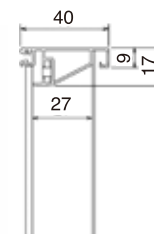

品番	カラー	商品コード	外寸法(W×H×D)	重量	本体価格
GR3416	ナチュラル	sfc002	450×450×40mm	2.2kg	¥18,500
GR3417	ブラウン	sfc003	450×450×40mm	2.2kg	¥18,000
GR3420	ナチュラル	sfc004	600×600×40mm	2.9kg	¥26,000
GR3421	ブラウン	sfc005	600×600×40mm	2.9kg	¥27,000