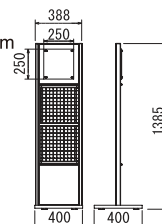

### Dimensions D4 Classic (ディメンションズ)

洗礼されたデザインが魅力のワイヤーディスプレイ

082605-00012

Dim<sup>2</sup>nsions  
A

- ◎ 美しいイギリスメーカーデザイン
- ◎ ショールームやエントランスに最適!

160207 (本体価格) ¥48,000

- 本体  
パイプ: アルミ11φ  
ワイヤー: スチール  
ベース: スチール
  - 商品重量: 約5.5kg
  - 適応スクリーンサイズ: W800×H300~2000mm
  - 梱包時箱寸法: 930×355×100mm
  - 梱包時袋寸法: 920×400mm
  - スクリーンの上下に40φの袋縫製加工が必要です
- ※商品にスクリーンは含まれておりません。

### インテリアデコ

- 材質  
フレーム:アルミ押出材木目シート貼り仕上  
面板:1.5mm透明アクリル・3mm艶消しアクリル
- 装飾:造花
- 付属品:吊りひも・直掛け用フック

※造花グリーンはフレームカラーにより異なります。

品番	カラー	商品コード	外寸法(W×H×D)	重量	本体価格
GR3416	ナチュラル	sfc002	450×450×40mm	2.2kg	¥18,500
GR3417	ブラウン	sfc003	450×450×40mm	2.2kg	¥18,000
GR3420	ナチュラル	sfc004	600×600×40mm	2.9kg	¥26,000
GR3421	ブラウン	sfc005	600×600×40mm	2.9kg	¥27,000

### オプション

スチールウエイト(11kg)  
sfc008 (本体価格) ¥12,000

キャスターセット(4ヶセット)  
sfc009 (本体価格) ¥1,700

品番	カラー	商品コード	外寸法(W×H×D)	重量	本体価格
GR2706	ナチュラル	sfc006	400×1385×400mm	11.4kg	¥66,000
GR2705	ブラウン	sfc007	400×1385×400mm	11.4kg	¥66,000