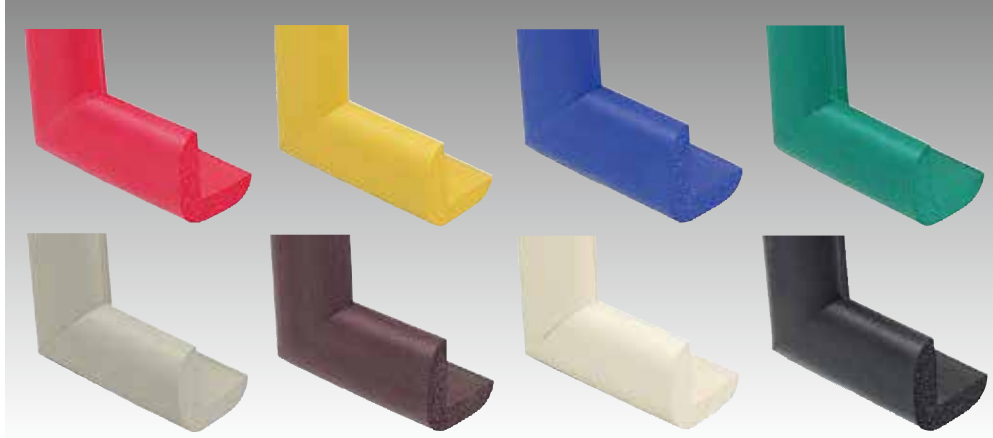

L型 発泡クッション

屋内

043600-11008

※写真はコーナーです。

- 材質:NBR(発泡ゴム) ●有効寸法:L=0.9m 寸法誤差:±10%
- カラー:レッド・イエロー・ブルー・グリーン・ライトグレー・ブラウン・アイボリー・ブラック(ゴムの為、劣化・硬化・ひび割れ・色落ちする場合があります)
- 使用温度: -10~+50℃
- L型発泡クッションは、柱、壁、手すり、机、棚などに取り付け、衝突によるケガを防止します。直角に曲がった所には、コーナーをお使い下さい。(電気絶縁には使用不可) またクッションは、両面テープや接着剤等で固定して下さい。

品名	サイズ(mm)	レッド	イエロー	ブルー	グリーン	本体価格
		商品コード	商品コード	商品コード	商品コード	
L型 発泡クッション (大)	L18×48×48×0.9M	215982	215983	215984	215985	¥2,180
	L48コーナー	215990	215991	215992	215993	¥550
L型 発泡クッション (中)	L9×31×31×0.9M	215998	215999	216000	216001	¥1,700
	L31コーナー	216006	216007	216008	216009	¥400
L型 発泡クッション (小)	L6×22×22×0.9M	216014	216015	216016	216017	¥1,400
	L22コーナー	216022	216023	216024	216025	¥330

品名	サイズ(mm)	ライトグレー	ブラウン	アイボリー	ブラック	本体価格
		商品コード	商品コード	商品コード	商品コード	
L型 発泡クッション (大)	L18×48×48×0.9M	215986	215987	215988	215989	¥2,180
	L48コーナー	215994	215995	215996	215997	¥550
L型 発泡クッション (中)	L9×31×31×0.9M	216002	216003	216004	216005	¥1,700
	L31コーナー	216010	216011	216012	216013	¥400
L型 発泡クッション (小)	L6×22×22×0.9M	216018	216019	216020	216021	¥1,400
	L22コーナー	216026	216027	216028	216029	¥330

L型 屋外 発泡クッション

屋外

043600-11008

- 材質:ポリウレタン ●有効寸法:L=1m 寸法誤差:±10%
- カラー:レッド・イエロー・ブルー・グリーン・ライトグレー・ブラウン・アイボリー・ブラック(劣化・硬化・ひび割れ・色落ちする場合があります)
- 使用温度: -10~+50℃
- 接着方法: コーキング材あるいはシリコン系接着剤を使用して下さい。
- L型発泡クッションは、柱、壁、手すり、机、棚などに取り付け、衝突によるケガを防止します。環境に優しい屋外用衝撃吸収材です。(電気絶縁には使用不可)