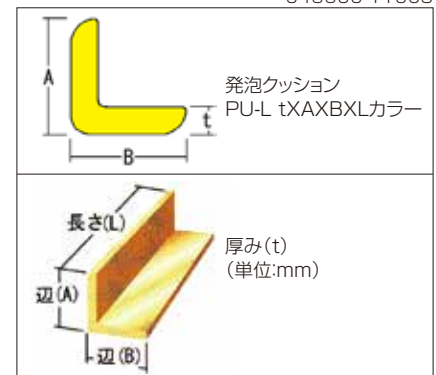

L型 屋外 発泡クッション

屋外

043600-11008

- ●材質:ポリウレタン ●有効寸法:L=1m 寸法誤差:±10%
- ●カラー:レッド・イエロー・ブルー・グリーン・ライトグレー・ブラウン・アイボリー・ブラック(劣化・硬化・ひび割れ・色落ちする場合があります)
- ●使用温度: -10~+50℃
- ●接着方法: コーキング材あるいはシリコン系接着剤を使用して下さい。
- ●L型発泡クッションは、柱、壁、手すり、机、棚などに取り付け、衝突によるケガを防止します。環境に優しい屋外用衝撃吸収材です。(電気絶縁には使用不可)

品名	サイズ(mm)	レッド	イエロー	ライトグレー	ブラウン	アイボリー	ブラック	本体価格
		商品コード	商品コード	商品コード	商品コード	商品コード	商品コード	
L型屋外 発泡クッション	PU-L16×60×60×1M	~~216030~~	216031	216034	216035	216036	216037	¥6,800

2021年12月廃盤