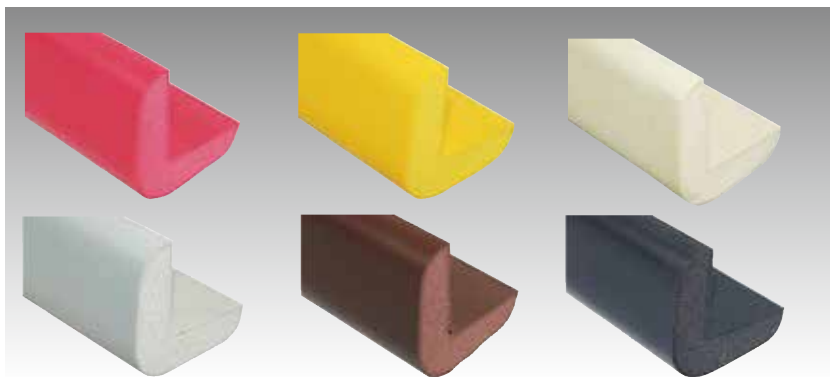

L型 発泡クッション

屋内

043600-11008

※写真はコーナーです。

- 材質:NBR(発泡ゴム) ●有効寸法:L=0.9m 寸法誤差:±10%
- カラー:レッド・イエロー・ブルー・グリーン・ライトグレー・ブラウン・アイボリー・ブラック(ゴムの為、劣化・硬化・ひび割れ・色落ちする場合があります)
- 使用温度: -10~+50℃
- L型発泡クッションは、柱、壁、手すり、机、棚などに取り付け、衝突によるケガを防止します。直角に曲がった所には、コーナーをお使い下さい。(電気絶縁には使用不可) またクッションは、両面テープや接着剤等で固定して下さい。

品名	サイズ(mm)	レッド	イエロー	ブルー	グリーン	本体価格
		商品コード	商品コード	商品コード	商品コード	
L型 発泡クッション (大)	L18×48×48×0.9M	215982	215983	215984	215985	¥2,180
	L48コーナー	215990	215991	215992	215993	¥550
L型 発泡クッション (中)	L9×31×31×0.9M	215998	215999	216000	216001	¥1,700
	L31コーナー	216006	216007	216008	216009	¥400
L型 発泡クッション (小)	L6×22×22×0.9M	216014	216015	216016	216017	¥1,400
	L22コーナー	216022	216023	216024	216025	¥330

品名	サイズ(mm)	ライトグレー	ブラウン	アイボリー	ブラック	本体価格
		商品コード	商品コード	商品コード	商品コード	
L型 発泡クッション (大)	L18×48×48×0.9M	215986	215987	215988	215989	¥2,180
	L48コーナー	215994	215995	215996	215997	¥550
L型 発泡クッション (中)	L9×31×31×0.9M	216002	216003	216004	216005	¥1,700
	L31コーナー	216010	216011	216012	216013	¥400
L型 発泡クッション (小)	L6×22×22×0.9M	216018	216019	216020	216021	¥1,400
	L22コーナー	216026	216027	216028	216029	¥330

L型 屋外 発泡クッション

屋外

043600-11008

- 材質:ポリウレタン ●有効寸法:L=1m 寸法誤差:±10%
- カラー:レッド・イエロー・ブルー・グリーン・ライトグレー・ブラウン・アイボリー・ブラック(劣化・硬化・ひび割れ・色落ちする場合があります)
- 使用温度: -10~+50℃
- 接着方法: コーキング材あるいはシリコン系接着剤を使用して下さい。
- L型発泡クッションは、柱、壁、手すり、机、棚などに取り付け、衝突によるケガを防止します。環境に優しい屋外用衝撃吸収材です。(電気絶縁には使用不可)