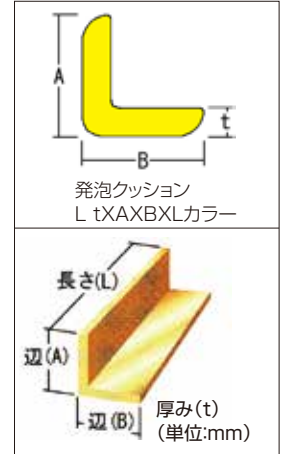

L型 発泡クッション

屋内

043600-11008

※写真はコーナーです。

- 材質:NBR(発泡ゴム) ●有効寸法:L=0.9m 寸法誤差:±10%
- カラー:レッド・イエロー・ブルー・グリーン・ライトグレー・ブラウン・アイボリー・ブラック(ゴムの為、劣化・硬化・ひび割れ・色落ちする場合があります)
- 使用温度: -10~+50℃
- L型発泡クッションは、柱、壁、手すり、机、棚などに取り付け、衝突によるケガを防止します。直角に曲がった所には、コーナーをお使い下さい。(電気絶縁には使用不可) またクッションは、両面テープや接着剤等で固定して下さい。

品名	サイズ(mm)	レッド	イエロー	ブルー	グリーン	本体価格
		商品コード	商品コード	商品コード	商品コード	
L型 発泡クッション (大)	L18×48×48×0.9M	215982	215983	215984	215985	¥2,180
	L48コーナー	215990	215991	215992	215993	¥550
L型 発泡クッション (中)	L9×31×31×0.9M	215998	215999	216000	216001	¥1,700
	L31コーナー	216006	216007	216008	216009	¥400
L型 発泡クッション (小)	L6×22×22×0.9M	216014	216015	216016	216017	¥1,400
	L22コーナー	216022	216023	216024	216025	¥330

品名	サイズ(mm)	ライトグレー	ブラウン	アイボリー	ブラック	本体価格
		商品コード	商品コード	商品コード	商品コード	
L型 発泡クッション (大)	L18×48×48×0.9M	215986	215987	215988	215989	¥2,180
	L48コーナー	215994	215995	215996	215997	¥550
L型 発泡クッション (中)	L9×31×31×0.9M	216002	216003	216004	216005	¥1,700
	L31コーナー	216010	216011	216012	216013	¥400
L型 発泡クッション (小)	L6×22×22×0.9M	216018	216019	216020	216021	¥1,400
	L22コーナー	216026	216027	216028	216029	¥330